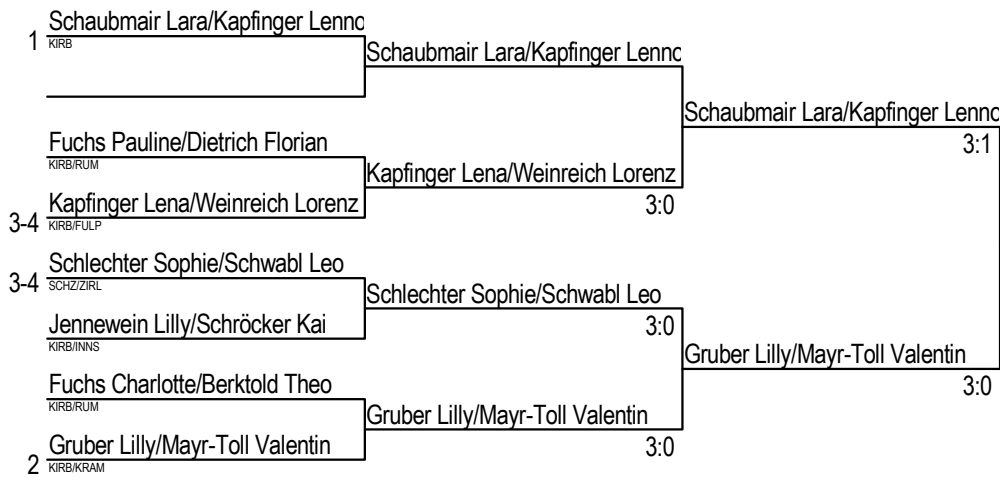

Mixed Doppel

Gesetzte: Schaubmair Lara/Kapfinger Lennox
Gruber Lilly/Mayr-Toll Valentin

Schaubmair Lara/Kapfinger Lennox
3:1

Platzierte:
1. Schaubmair Lara/Kapfinger Lennox (KIRB)
2. Gruber Lilly/Mayr-Toll Valentin (KIRB/KRAM)
3. Kapfinger Lena/Weinreich Lorenz (KIRB/FULP)
Schlechter Sophie/Schwabl Leo (SCHZ/ZIRL)